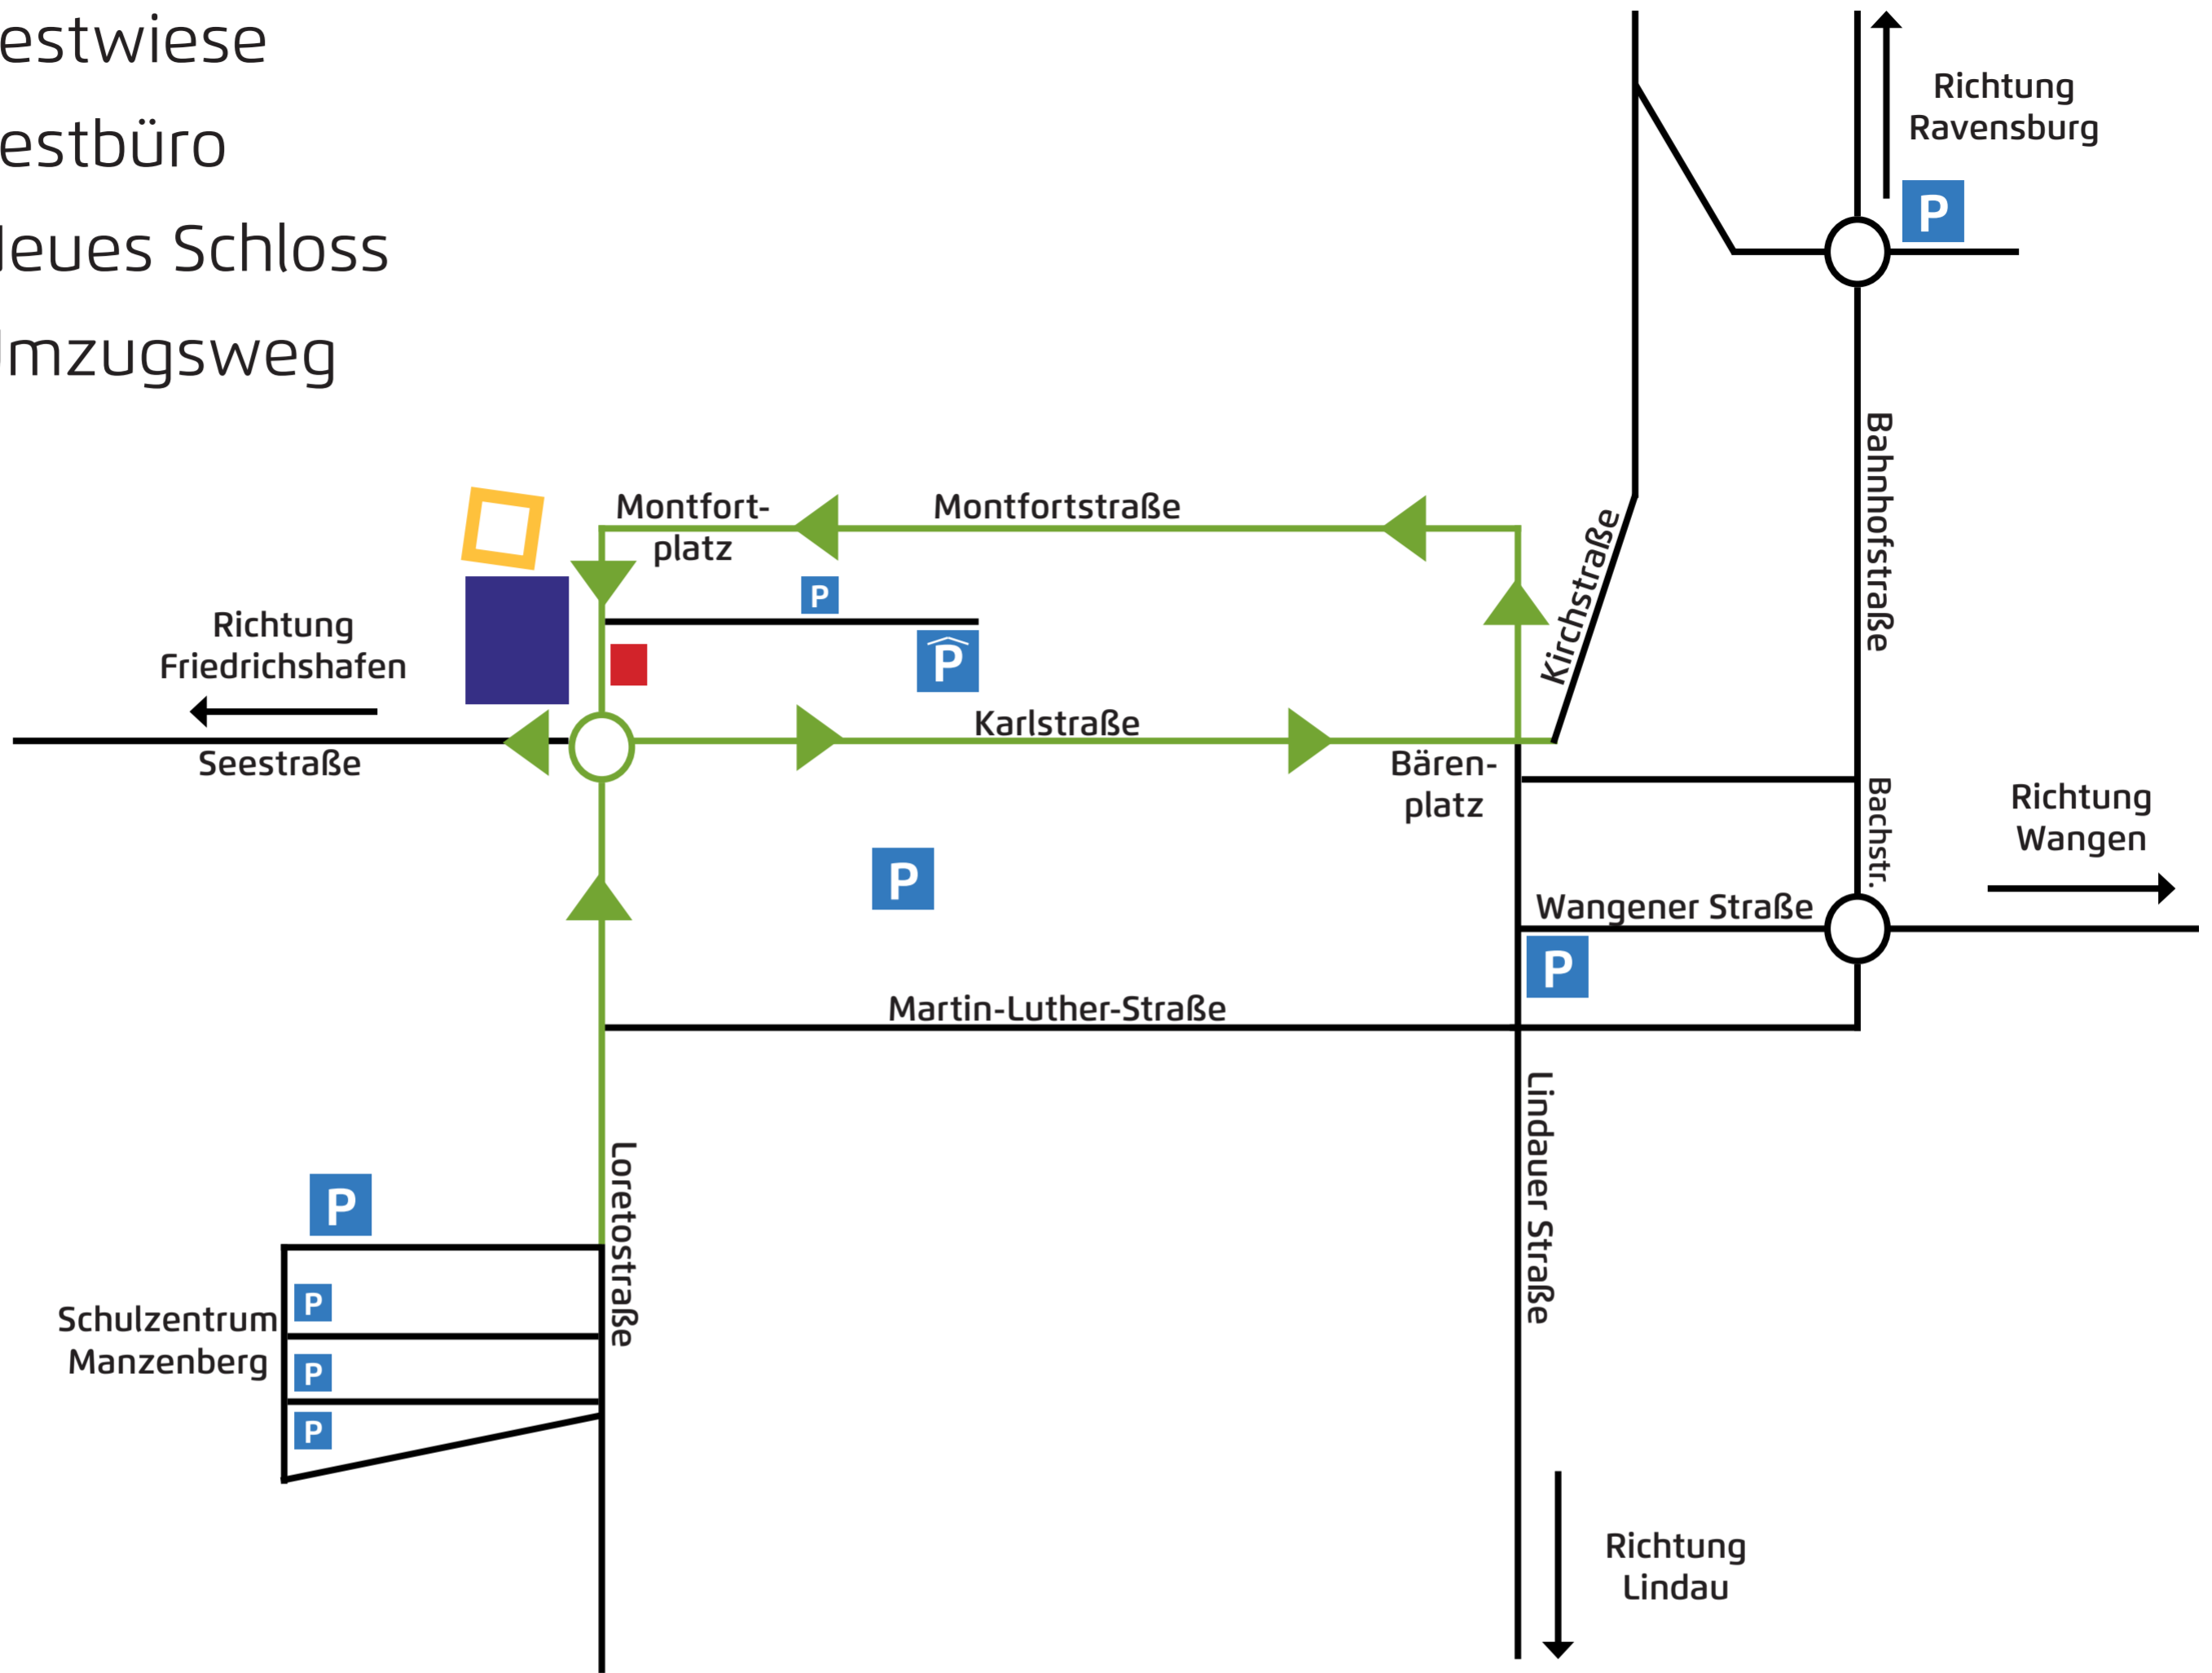

- Festwiese
- Festbüro
- Neues Schloss
- Umzugsweg

Der Festumzug am Sonntag, 1. Juli 2018 beginnt an der Loretokapelle und geht über die Loretostraße, die Karlstraße über den Bärenplatz durch den Torbogen und verläuft dann über die Montfortstraße vorbei an der Ehrentribüne auf den Montfortplatz, über die Schlossstraße und endet in der Seestraße.

**Parkplätze am Sonntag:** Bitte beachten Sie, dass aufgrund des Umzuges die Straßen in der Innenstadt teilweise gesperrt sind.